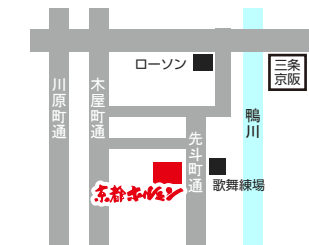

長崎ホルモン

住所 長崎県長崎市油屋町2-41 山岡ビル1F
TEL 095-820-7977
営業時間 《月曜～土曜》18:00～翌3:00 (LO. 翌2:30)
《日・祝》17:30～翌1:30 (LO. 翌1:00)
定休日 年中無休
席情報 70席
URL 【FOOMOO】 <http://www.hotpepper.jp/strJ000029797/>