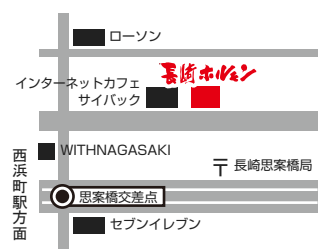

このクーポンは上記5店舗で1グループ様1枚限りデザート1品サービス券としてご利用になれます。その他の割引特典との併用はご遠慮ください。本券と現金の両替はできません。